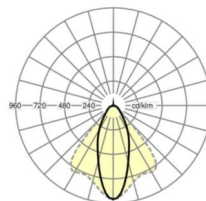

параметры

номер заказа	18520206600
код EAN	4020863325504
номер таможенного тарифа	94051190
Знак прохождения контроля	IP 20, класс защиты I, ENEC10 VDE, F, HACCP DIN10500/Food/IFS-пригодность для применения/BRC, Indoor, CE
Степень ударопрочности IK	IK03 (-20°C bis 40°C)
Температура окружения	ta -20°C в 40°C
Особые свойства	Готовность к IoT «Ready for IoT»
Гарантийный срок	5 лет
Государственные программы поддержки	BEG - государственные субсидии для энергосберегающих зданий (действительна только для Германии)

электротехника

Балласт	Электронный драйвер DALI2 (1 штука)
Мощность системы	37W
сетевое напряжение	230V/50Hz
автоматический предохранитель (пусковой ток)	13 штук/B10, 21 штук/B16, 21 штук/C10, 35 штук/C16
класс энергосбережения/Источник света	D

Оптика

Оснастка	LED, цветопередача/оттенок света CRI ≥ 80 / 4000K
Допуск для координаты цветности (MacAdam)	3SDCM
Фотобиологическая безопасность (светильник)	RG1
Номинальный световой поток	6106lm
Срок службы LED	50000h L80/B10 (Tq 40°C)
светоотдача светильников	163lm/W
Угол излучения	40° (C0) / 85° (C90)
UGR поп./вдоль	18.7 / 20.5

DEEP-LINK

<https://www.regiolux.de/ru/article/18520206600>

Ссылка	LED 6000lm 840
ηLB	100 %
Φ ↓/↑	99 % / 1 %
UGR поп./вдоль	18.7 / 20.5