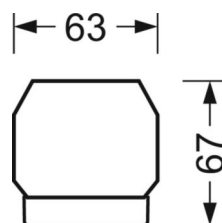

DEEP-LINK

<https://www.regiolux.de/ru/article/18520206600>

Ссылка	LED 6000lm 840
ηLB	100 %
Φ ↓/↑	99 % / 1 %
UGR поп./вдоль	18.7 / 20.5

Механика

цвет корпуса	белый стандартный для электротехники RAL 9016
размеры (LxWxH/DxH)	1531mm x 55mm x 37mm
вес (нетто)	1.9kg
Вид монтажа	сборка трековых систем

размеры

L	1531 mm	Длина
В	55 mm	Ширина
н	37 mm	Высота