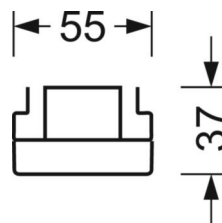

Оптика

Оснастка	LED, цветопередача/оттенок света CRI ≥ 80 / 4000K
Допуск для координаты цветности (MacAdam)	3SDCM
Фотобиологическая безопасность (светильник)	RG1
Номинальный световой поток	6106lm
Срок службы LED	50000h L80/B10 (Tq 40°C)
светоотдача светильников	163lm/W
Угол излучения	40° (C0) / 85° (C90)
UGR поп./вдоль	18.7 / 20.5

DEEP-LINK

<https://www.regiolux.de/ru/article/18520206600>

Ссылка	LED 6000lm 840
ηLB	100 %
Φ ↓/↑	99 % / 1 %
UGR поп./вдоль	18.7 / 20.5

Механика

цвет корпуса	белый стандартный для электротехники RAL 9016
размеры (LxWxH/DxH)	1531mm x 55mm x 37mm
вес (нетто)	1.9kg
Вид монтажа	сборка трековых систем

размеры

L	1531 mm	Длина
В	55 mm	Ширина
н	37 mm	Высота